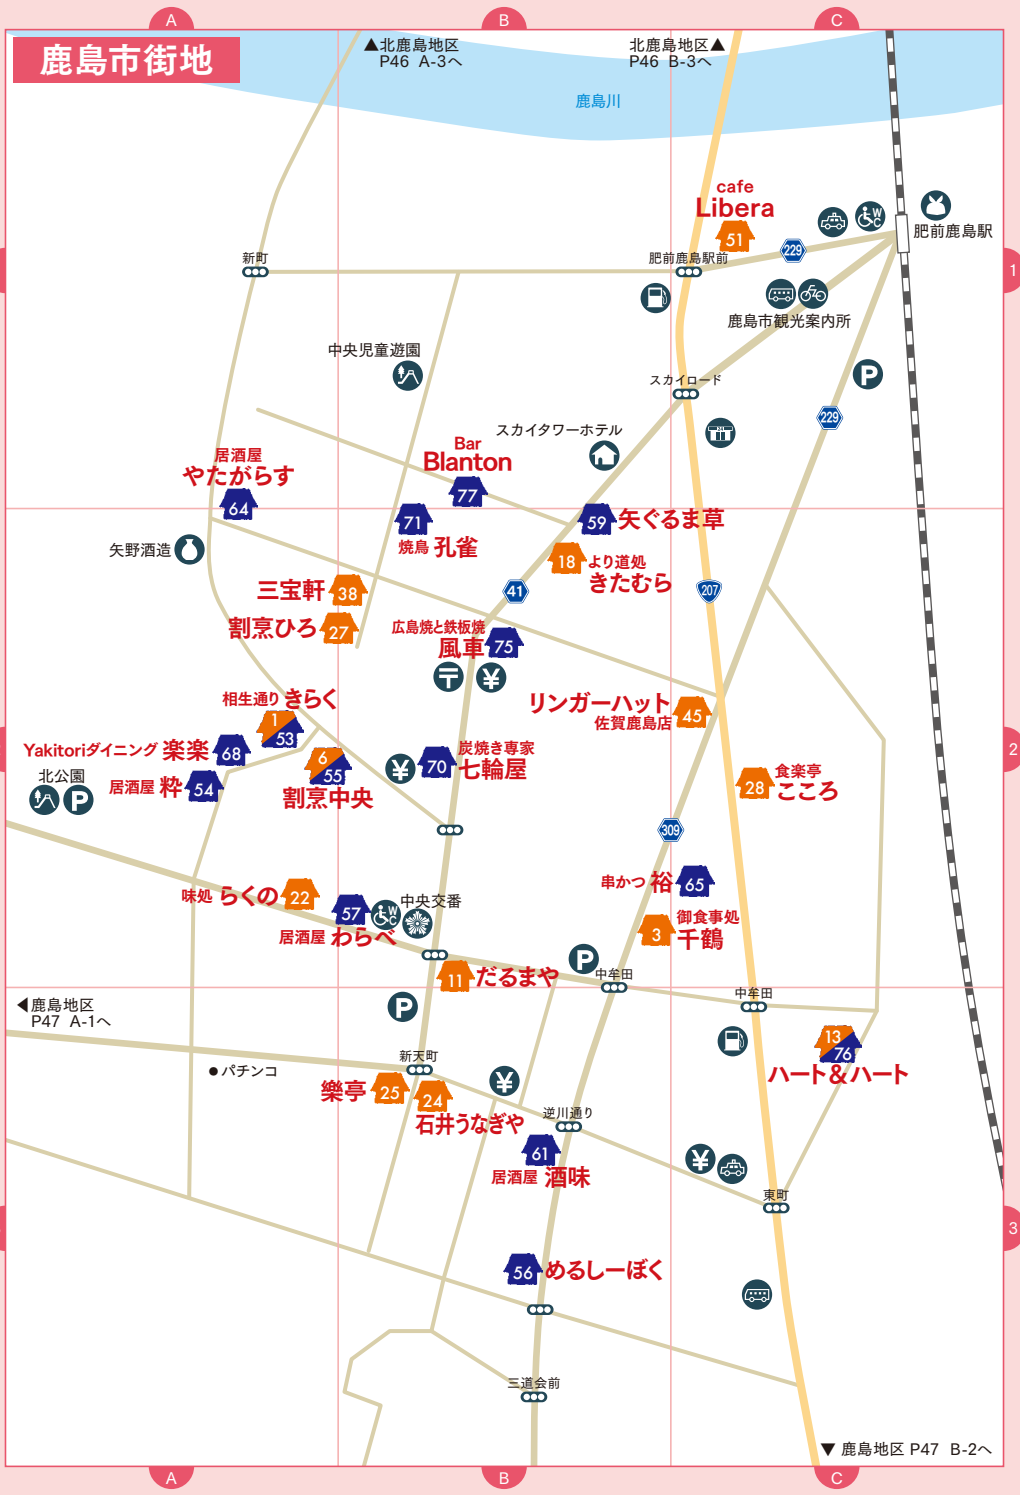

# 鹿島市街地

▲北鹿島地区  
P46 A-3へ

北鹿島地区▲  
P46 B-3へ

◀鹿島地区  
P47 A-1へ

▼鹿島地区 P47 B-2へ