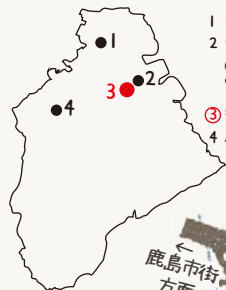

酒蔵周辺お散歩マップ

古枝地区

- 1 矢野酒造
- 2 光武酒造場
峰松酒造場
富久子代酒造
- ③ 幸姫酒造
- 4 馬場酒造場

幸姫酒造

幸姫酒造からの所要時間(目安)

- ① 松岡神社まで徒歩 8分
- ② 杉彫まで徒歩 8分
- ③ 祐徳稲荷神社まで徒歩 25分